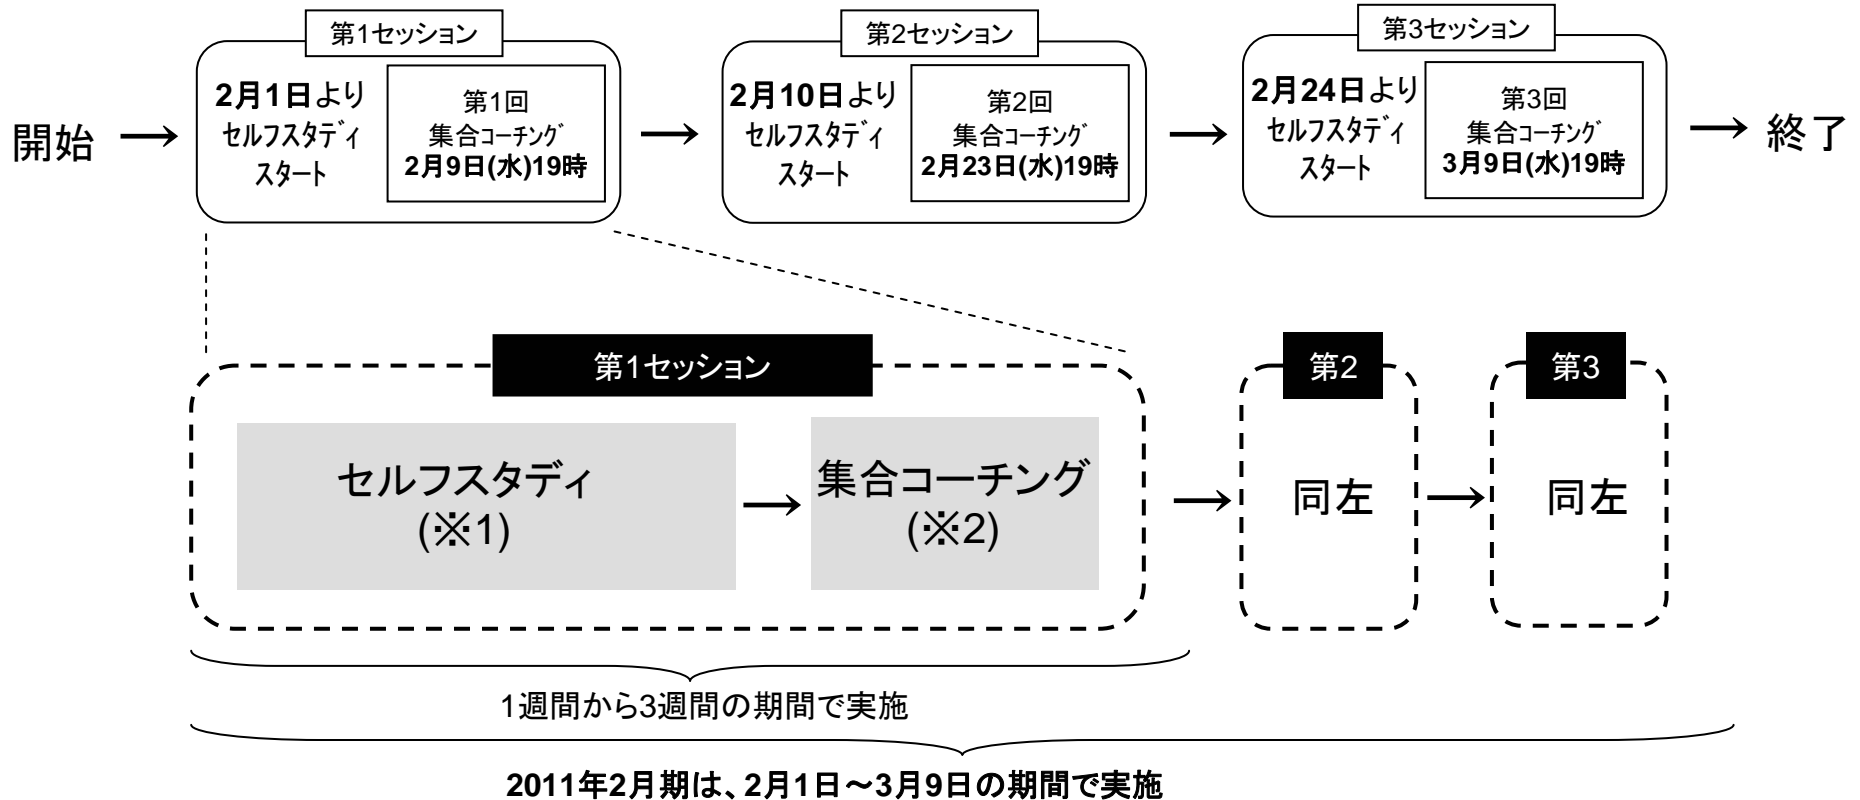

樋口研究室 サーバーサイドJavaコーチング実施概要

2011年2月期・生徒用
Ver1.2

※1:セルフスタディとは、受講生が各自で実施する自習形式の学習のことです。受講生はご自身の学習スピードに合わせて学習を進めます。学習する内容は事前に樋口研究室が指示します。セルフスタディは次の集合コーチングの実施日までに完了して下さい。

※2:集合コーチングとは、受講生が指定された場所に集合して樋口研究室のテクニカルコーチの指示に合わせて実施するコーチング形式の学習のことです。受講生は樋口研究室が事前にお知らせする日時と場所にご集合下さい。